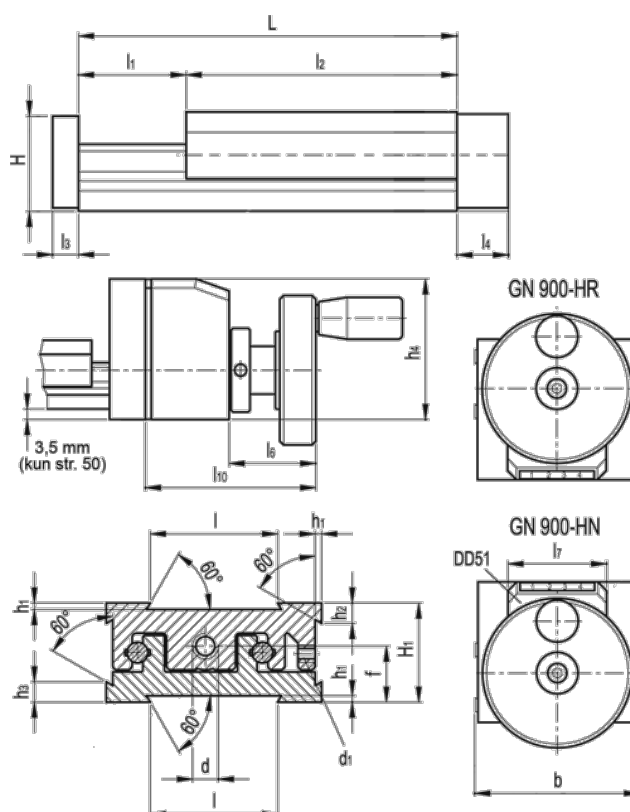

Varenummer: 20780033
 Beskrivelse: Justerbar slædeenhed
 GN 900-120-260-100-HR-1

Mål

b = 120	h3 = 13.8	l7 = 33
d = M10x1	h4 = 57	l10 = 75
d1 = M5	l = 80	
f = 26.3	L - l1 = 260-100	
H = 45.0	l2 = 160	
h1 = 2.0	l3 = 10	
H1 = 46	l4 = 18	
h2 = 13.8	l6 = 40	